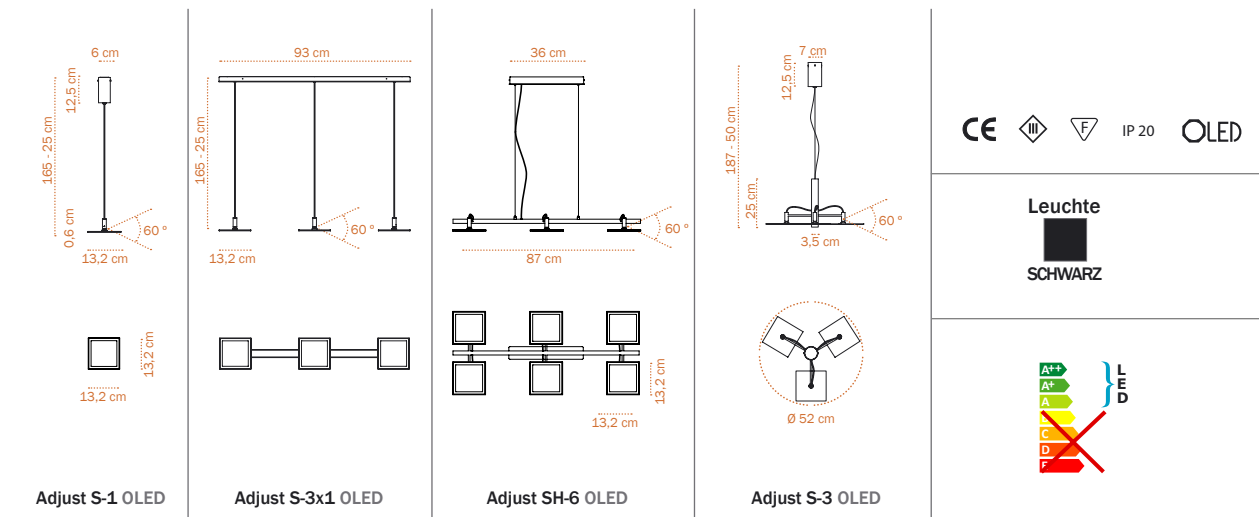

Adjust S OLED

- S-1 OLED-Hängeleuchte mit einem kippbaren OLED-Panel, ~ 300 lumen, dimmbar
- S-3x1 OLED-Hängeleuchte mit drei kippbaren OLED-Panels, ~ 900 lumen, dimmbar
- SH-6 OLED-Hängeleuchte mit sechs kippbaren OLED-Panels, ~ 1800 lumen, dimmbar
- S-3 OLED-Hängeleuchte mit sechs kippbaren OLED-Panels, ~ 900 lumen, dimmbar
- NE höhenverstellbar mit Seilstopper, Material: Gelenk: Chrom glänzend; Leuchte: Aluminium, Stahl, pulverbeschichtet, Farbe: SCHWARZ, Kabel: SCHWARZ
- OLED OLED: pro Panel: ~ 300 lumen, dimmbar

Filigran und dünn, reduziert auf seine Funktionen weiches Licht zu spenden und spielerisch in unterschiedliche Richtungen zu lenken. Das zeichnet die "Adjust"-Leuchten aus. Mit den blendfreien OLED-Lichtkacheln lassen sich viele Stimmungen erzeugen: einmal völlig gerade, einmal völlig schräg.

Lichtquelle:

OLED-Panel*, warm-weiß, ~ 2900 Kelvin, 3000 cd/m², dimmbar (Konstantstrom 368mA: 1-10 V, Poti, Taster), Panelgröße: 12 x 12 cm, Leuchtbereich: 10,4 x 10,4 cm, Lebensdauer: ~ 10.000 h - 30.000 h, CRI 87, pro Panel: ~ 300 lumen / Verbrauch pro Panel: ~ 7,4 W

Bestell-codes:

AD-S-1-NE / AD-S-3x1-NE / AD-SH-6-NE / AD-S-3-NE

(Diese Leuchte enthält eingebaute OLED-Lampen. Die *OLEDs in der Leuchte können nur vom Hersteller ausgetauscht werden.)