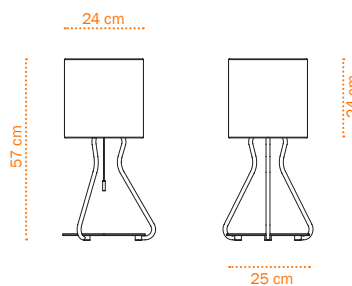

Artus T

- T Tischleuchte, 1x E27
- C Gestell: Messing, Stahl: verchromt
- BI Gestell: Messing, Stahl: weiss
- 02 Schirm: Plissé-Stoff, Farbe: CREME
- 03 Schirm: Chintz-Stoff, Farbe: WEISS
- 04 Schirm: Chintz-Stoff, Farbe: SCHWARZ
- PSD mit Zugschalter und Dimmer
- PS mit Zugschalter