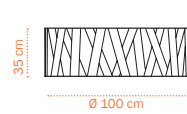

CROSS-LINES C-100

Lichtquelle: 230V / 50Hz

- Energiesparlampen: GLOBE, RING
- 1x E 27: max. 1x 24 Watt
- oder 3x E 27*: max. 3x 24 Watt

- LED-Lampen
- 1x E 27: ~ 400 - 1500 lumen
- oder 3x E 27*: ~ 1500 - 4500 lumen

CE IP 20