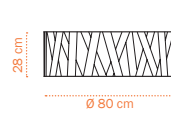

CROSS-LINES C-80