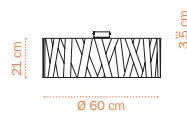

CROSS-LINES C-60