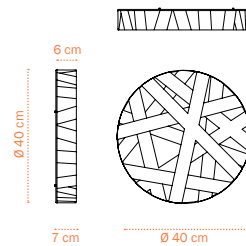

Cross Lines CW

Deckenleuchte / Wandleuchte

Design: Bernd Unrecht, 2016

Unerwartet und vielschichtig, kreuz und quer, aber immer schön entlang der Umlaufbahn. Individuell und unverwechselbar, wie die Linien auf unseren Händen... daran erinnert diese Leuchte.

Cross Lines CW-40

- CW-40 LED-Deckenleuchte / LED-Wandleuchte 40 cm Ø, 7 cm Höhe, 6 cm Schirmhöhe,
- 1 Schirm: Stoffband, Farbe: WEISS und Stretch-Stoff, Farbe: WEISS
- LED eingebaute LED-Scheibe 230 Volt, 20 cm Ø

Lichtquelle: 230V DC / 50Hz

LED-Scheibe 230 Volt
 ~ 16 Watt high power LED, 20 cm Ø
 ~ 800 lumen, 3000 Kelvin, CRI ~ 80
 LED-Lebensdauer: ~ 30.000 h

CE IP 20 LED

Lampenschirm

WEISS

Bestell-code:
 CROSS-CW-40-1-LED