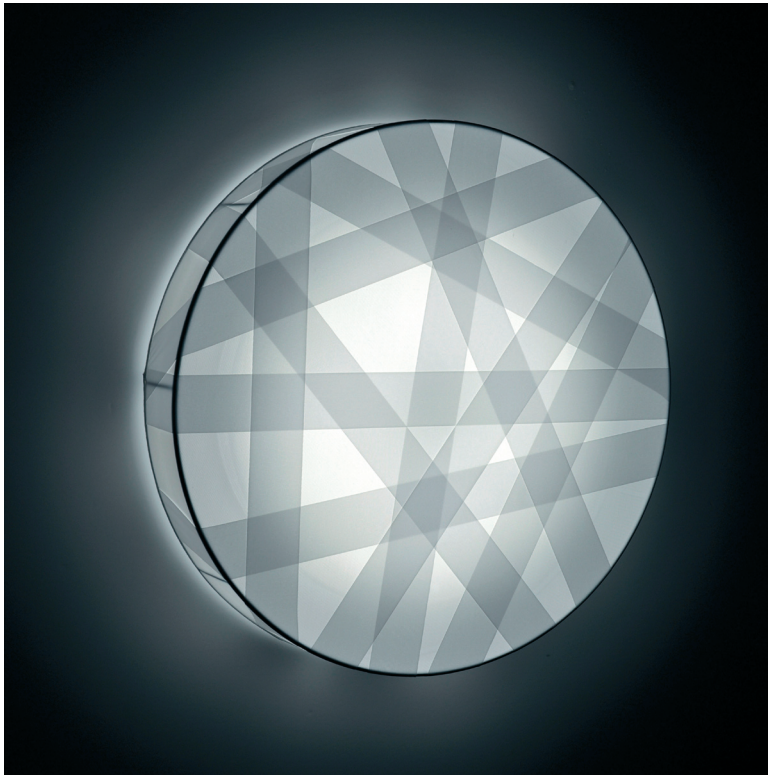

Cross Lines CW

Deckenleuchte / Wandleuchte

Design: Bernd Unrecht, 2016

Unerwartet und vielschichtig, kreuz und quer, aber immer schön entlang der Umlaufbahn. Individuell und unverwechselbar, wie die Linien auf unseren Händen... daran erinnert diese Leuchte.

Cross Lines CW-40

- CW-40 LED-Deckenleuchte / LED-Wandleuchte 40 cm Ø, 7 cm Höhe, 6 cm Schirmhöhe,
- 1 Schirm: Stoffband, Farbe: WEISS und Stretch-Stoff, Farbe: WEISS
- LED eingebaute LED-Scheibe 230 Volt, 20 cm Ø

Lichtquelle: 230V DC / 50Hz

LED-Scheibe 230 Volt
 ~ 16 Watt high power LED, 20 cm Ø
 ~ 800 lumen, 3000 Kelvin, CRI ~ 80
 LED-Lebensdauer: ~ 30.000 h

CE IP 20 LED

Lampenschirm

WEISS

Bestell-code:
 CROSS-CW-40-1-LED