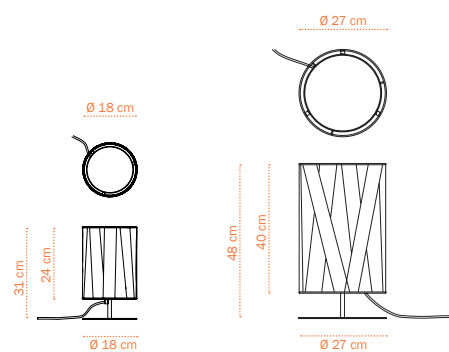

## Cross Lines T-18

- T-18 Tischleuchte, 1x E27
- 1 Gestell: Stahl, gepulvert, Farbe: WEISS
- 1 Schirm: Stoffband, Farbe: WEISS und Stretch-Stoff, Farbe: WEISS
- S mit Schalter
- D mit Dimmer

## Cross Lines T-27

- T-27 Tischleuchte, 1x E27
- 1 Gestell: Stahl, gepulvert, Farbe: WEISS
- 1 Schirm: Stoffband, Farbe: WEISS und Stretch-Stoff, Farbe: WEISS
- S mit Schalter
- D mit Dimmer

Lichtquelle: 230V / 50Hz

- D  dimmbare LED-Lampe
-  1x E 27: max. 1x 15 Watt, ~ 200 - 800 lumen

- S  Energiesparlampe, LED-Lampe
-  1x E 27: max. 15 Watt, ~ 200 - 800 lumen

CE   IP 20

Leuchten

WEISS

Bestell-codes:

CROSS-T-18-1-S / CROSS-T-18-1-D  
CROSS-T-27-1-S / CROSS-T-27-1-D