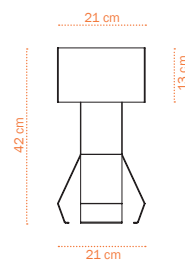

Lichtquelle: 230V / 50Hz

- D dimmbare LED-Lampe - Mascolino TL: 1x E 14: max. 1x 15 Watt, ~ 200 - 800 lumen - Mascolino T: 1x E 27: max. 1x 15 Watt, ~ 400 - 1000 lumen	- S Energiesparlampe, LED-Lampe - Mascolino TL: 1x E 14: max. 1x 15 Watt, ~ 200 - 800 lumen - Mascolino T: 1x E 27: max. 1x 15 Watt, ~ 400 - 1000 lumen

CE IP 20

Leuchte

WEISS

Bestell-codes:
MAS-T-BI-S / MAS-T-BI-D
MAS-TL-BI-S / MAS-TL-BI-D

Bernd Unrecht | lights