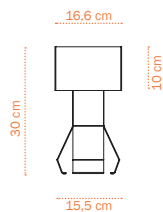

## Mascolino TL

- TL Tischleuchte (klein), 1x E14
- BI Stahl, pulverbeschichtet,  
Farbe: WEISS
- S mit Schnurschalter
- D mit Dimmer