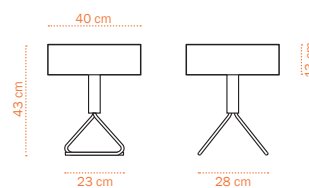

Vice Versa T

Tischleuchte

Design: Bernd Unrecht, 2007

VICE VERSA bedeutet übersetzt soviel wie "umgekehrt" oder "anders-herum". Verlässt man einen eingeschlagenen Weg, wenn man nicht weiter kommt? Ja, um so zur Erleuchtung und zu einem runden Ganzen zu gelangen. Genau wie bei dieser ungewöhnlichen Leuchte.

Vice Versa T

- T Tischleuchte, 1x E27
- P Gestell: Edelstahl: hochglanz poliert
- 01 Schirm: Chintz-Stoff, Farbe: WEISS
- 02 Schirm: Chintz-Stoff, Farbe: SCHWARZ
- D mit Dimmer
- S mit Schnurschalter

Lichtquelle: 230V / 50Hz

-  - D dimmbare LED-Lampe, max. Länge: 117 mm
1x E 27: min. 1x 40 Watt, max. 1x 60 Watt,
~400 - 1000 lumen
-  - S Energiesparlampe, LED-Lampe,
max. Länge: 117 mm
1x E 27: max. 1x 12 Watt,
~ 400 - 1000 lumen